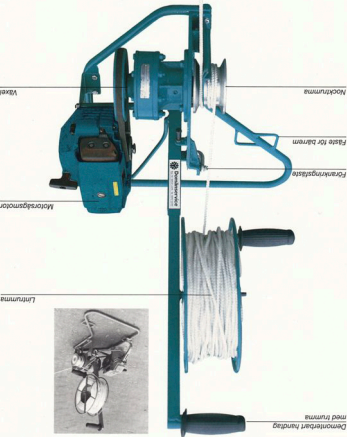

Lintrumma

Motorsågsmotor

Växel

Fäste för bälrem

Förankringsfäste

Stöcktrumma