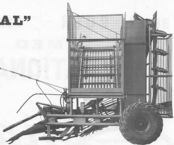

Den værdibestjente 2 rækker roeptager med TANK for ca. 3.000 kg roer, der aflæsses på mindre end 1 minut, uden at indstillelserne behøver at forblive en øjeblik.

- ⊗ Automatisk dybdekontrol
- ⊗ Arbejder hydraulisk
- ⊗ Kardanoverførsel BOSCH-hydraulik
- ⊗ 2 lukkede arbejdsrum
- ⊗ Endelig og robust konstruktion

A. B. C. HANSEN COMP. A/S

INDUSTRIBYGNINGER

CABLE ADDRESS:
HANSIMPELS

COPENHAGEN V - DENMARK

PHONE:
000-12 68 00

„RATIONAL“

„RATIONAL“ 2-B Container

En-mands betjent 2 rk. reevplager med tank for ca. 2.000 kg roer, som aflæsses på mindre end 1 minut, uden at traktorføreren behøver at forlade sin plads.

„RATIONAL“ 1 Rk. Roesættapper

Roesættapperen er forsynet med 2 rk. pudser. Roesne aftappes i korrekt højde, afpudses, toppen snittes og lænnes. Ingen manuel efterpudning = mindre spild og læst roer top.

„RATIONAL“ Model E-14

1 rk. Røe-Combiner, der aftopper, afpudser, opkapper, renser og lænser roer alt i een arbejdsgang. Røetankens rumindhold er ca. 1.570 kg, og den daglige kapacitet ca. 1,5 ha.