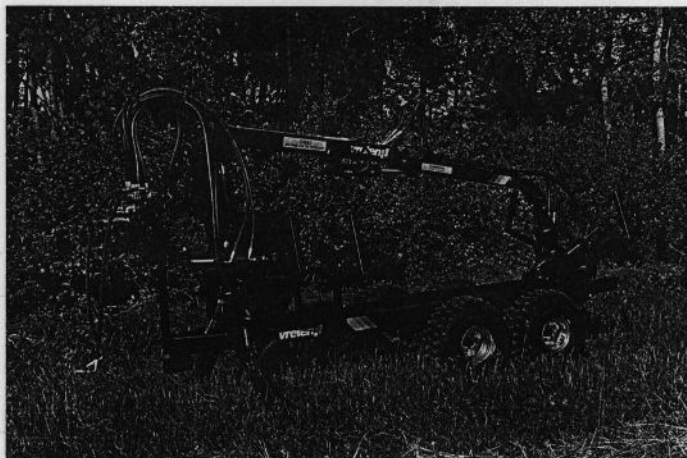

# MINIHUGGARVAGN

För järnhäst, hjulhäst, 4wd-MC  
och mindre traktorer

## GRIPLASTARE VRETE 2520

Räckvidd	2,5 m
Lyftkraft i grip/2,5 m	200 kg
Arbetstryck	140 kp/cm
Flöde	min 15 l/min
Svängradie kran	180 grader
Griparea	0,15 m
Lövgrip	extra
Risgrip	extra

## VRETE SKOGSVAGN BOGGIE 1,5 ton

Max last	1500 kg
Total längd	3450 mm
Total bredd	1380 mm
Lastlängd	2800 mm
Hydrauliska stödben	ja
Hjulutrustning	22x12-8''
Hydr. förskj. boggie	extra
Motor + hydraulik	extra