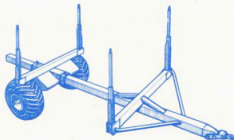

ROSSÖN STORDRIFTSDONING

-bogsrad eller hydrauldriven - med exempelvis 14 x 15 1/2" däck. Framst avsedd för arbete med ramstyrd, fyrhjulsdriven lunningstraktor.

AB BRÖDERNA ANDERSSONS VERKSTÄDER

Fack 8 • ROSSÖN • Tel. 104