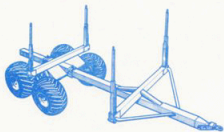

# ROSSÖN I TERRÄNGEN

På hjul från stubbe till flottled eller bilväg med last på 10 ton eller mer.

## ROSSÖN TERRADONING

för extrema förhållanden. Flyter med 7 ton last och terradäckad traktor fram där andra ekipage skär igenom. Marktryck 0,5 kg/cm<sup>2</sup>.

## ROSSÖN TERRÄNGDONING

med fyra 400 x 15 1/2" däck går fram med upp till 10 ton last där halvbandtraktorn tar sig fram.