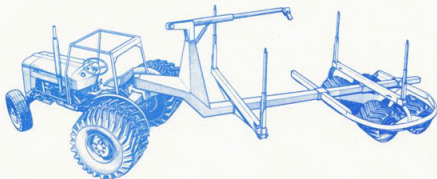

# ROSSÖN I TERRÄNGEN

På hjul från stubbe till flottled eller bilväg med last på 10 ton eller mer.

## ROSSÖN TERRADONING

för extrema förhållanden. Flyter med 7 ton last och terradäckad traktor fram där andra ekipage skär igenom. Marktryck 0,5 kg/cm<sup>2</sup>.

## ROSSÖN TERRÄNGDONING

med fyra 400 x 15 1/2" däck går fram med upp till 10 ton last där halvbandtraktorn tar sig fram.

## ROSSÖN UNIVERSALVAGN

med två 400 x 15 1/2" däck för enklare transporter med upp till 6 ton last.