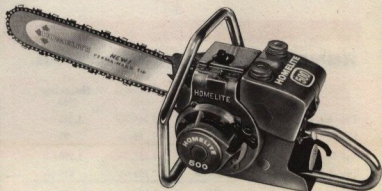

TLIGHETEN SJÄLV

HOMELITE 500

Cylindervolym 76,0 cc	Kedjeoljetank 0,5 liter
Cylinderdiameter 50,3 mm	Kedjesmörjning handpump
Längd 38,1 mm	Kedjehastighet 14,4 m/sek.
Varvtal max./minut 6.000	Kedjehjul 7/16"-delning, 7-tandat
Vevhusventil 1 st. bladventil	Svärd Homelite original 15" standard
Handtag lättmetall	Kedja amerikansk original
Förgasare Tillotson	Arbetsvikt 11,0 kg
Avgasriktare inbyggt nät	Pris exkl. oms. 975:—
Luftfilter Micro-Meshdaer.	
Bränsletank 1,25 liter	

Betala en låg handpenning och Ni kan bli ägare till HOMELITE 500 för så lite som ca 10:—/vecka.