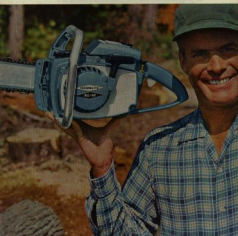

Världens lättaste direktdrivna motorsåg **HOMELITE XL-12**

Det bästa som någonsin gjorts för att göra skogsarbetet lättare

HOMELITE XL-12 är en fenomenal kombination av styrka och låg vikt; den är idealsågen för alla slags jobb, och innebär en vägledande avlastning för armar och rygg genom sin extremt låga vikt. Driftsäkerheten och slitstyrkan är av bästa Homelite-klass — lättare, bättre och billigare kan ingen såg arbeta!