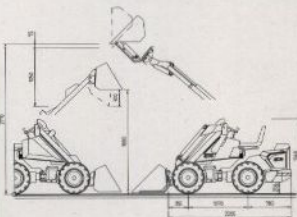

AVANT
AVANT TECNO OY
<http://www.avanttecono.com>
E-mail: sales@avanttecono.com

Ylötie 1
FIN-33470 YLÖJÄRVI
FINLAND
Tel. +358 3 347 8800
Fax +358 3 348 5511