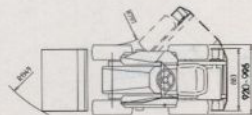

AVANT
AVANT TECNO OY
<http://www.avanttecono.com>
E-mail: sales@avanttecono.com

Ylötie 1
FIN-33470 YLÖJÄRVI
FINLAND
Tel. +358 3 347 8800
Fax +358 3 348 5511