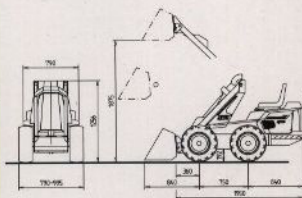

AVANT
AVANT TECNO OY
http://www.avanttecno.com
E-mail: sales@avanttecno.com

Ylöte 1
FIN-33470 YLÖJÄRVI
FINLAND
Tel. +358 3 347 8800
Fax +358 3 348 5511