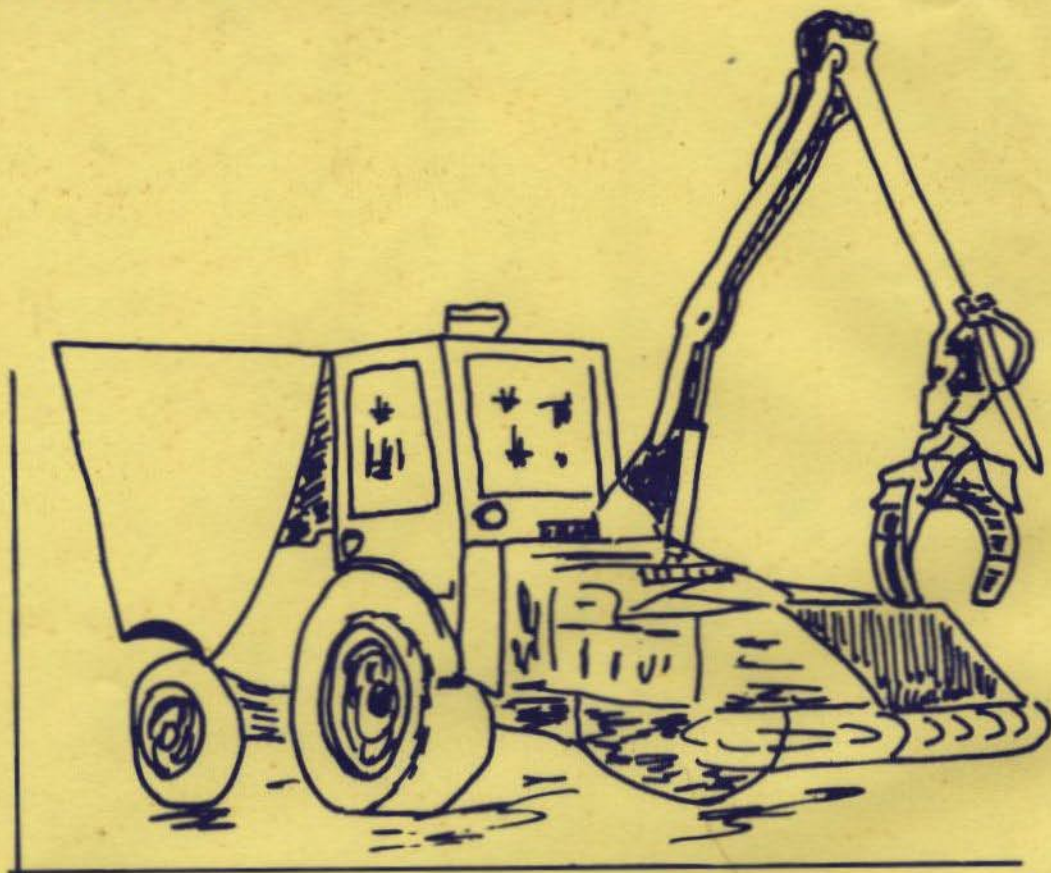

HAFO MASKIN AB

TRANSPORTVAGNSFABRIK, GÖTEBORG

HAFO Fliströska

TYP GMR.

En ny maskin som rationaliserar tillvaratagandet av skogsavfall och skräpvirke till bränsleflis.

Då föraren hela tiden sitter vänd i körriktningen kan han med griplastaren bekvämt förflytta materialet som skall flisas till inmatningsbordet vilket för det vidare genom flishuggen upp i flisbehållaren. När denna är fylld tippas flisen i en vagn, container eller dylikt.

Arbetet med kvistning och upparbetning av virket i mansbördor elimineras helt då fliströskan med griplastarens hjälp klarar hela träd utan föregående kvistning. Patent sökt.