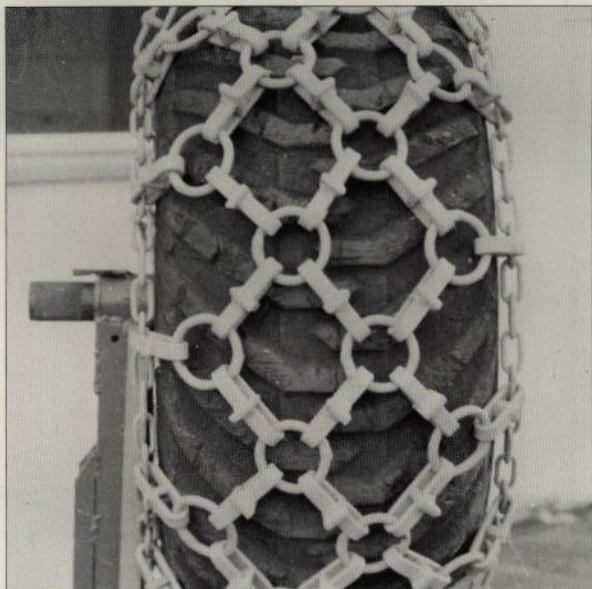

LÄNKKROKSKEDJOR

för lättare skogs- och
entreprenadmaskiner.

Typ II

Ringar $\varnothing$ 14

Länkkrok 25×10

Sidkätting $\varnothing$ 9