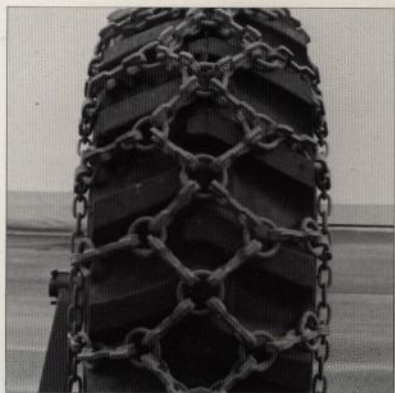

## **SLIRSKYDD**

# BYGELKEDJOR

för tyngre skogs-  
och entreprenadmaskiner.

**Typ I**

Ringar  $\varnothing$  19 och 16  
Byglar  $\varnothing$  22  
Sidkätting  $\varnothing$  11  
Speciellt lämpad för  
snö och blöt mark.

**Typ V**

Ringar  $\varnothing$  16 och 19  
Byglar  $\varnothing$  22  
Sidkätting  $\varnothing$  11  
Speciellt lämpad för  
högribbade däck.

Typ I och V tillverkas för de vanligaste  
däcksdimensionerna på marknaden.