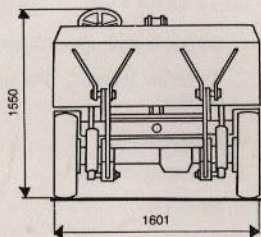

KAPACITET

Last när skopans är upplyft i transportläge	Kg.	2000
Max last när skopans är i markläge	Kg.	800
Skopans rymd	Lit.	750
Maskinens vikt	Kg.	1580

Kontakta oss gärna för ytterligare information

Svenstigs