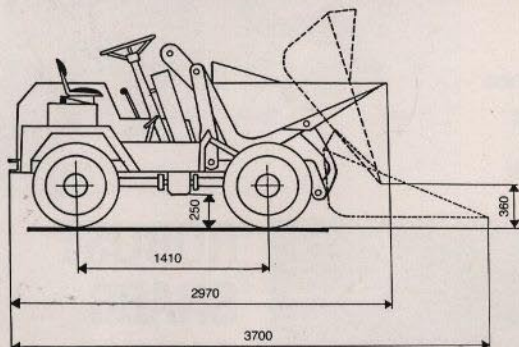

KAPACITET

Last när skopans är upplyft i transportläge	Kg.	2000
Max last när skopans är i markläge	Kg.	800
Skopans rymd	Lit.	750
Maskinens vikt	Kg.	1580

Kontakta oss gärna för ytterligare information

Svenstigs