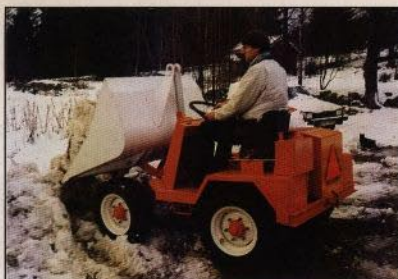

Självlastande Dumpers

DUMPERS DP 75/A

Den perfekta maskinen för

- Byggaren
- Anläggaren
- Uthyraren
- Kommunen
- Trädgårdsmästaren
- Bostadsföretaget
(Snö-entreprenören)
- Lantbrukaren m.fl.

ROBUST SNABB SMIDIG

- 28 hk 2-cyl. dieselmotor
- 4 växlar framåt, 4 växlar bakåt
- 4-hjulsdrift
- Servostyrning
- El-start
- Låg ljudnivå
- Hydraulisk skopfunktion
- Hydrauliska bromsar på alla hjul
- Parkeringsbroms på alla hjul
- 2-spakssystem för skopfunktion
- Extra utrustn.: hydraul-uttag och belysning