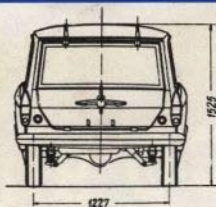

### Tekniska data:

Ytterdimensioner i mm	4.090×1.550×1.510
Hjulbas i mm	2.400
Spårvidd i mm fram	1.237
Spårvidd i mm bak	1.227
Markfrigång i mm	178
Max. hastighet km/tim	ca 135
Vikt (körklar med bränsle, vatten etc.) i kg	1.170
Motor	4-cylindrig toppventil
Cylindervolym i cm <sup>3</sup>	1.358
Motoreffekt i hk (SAE)	60