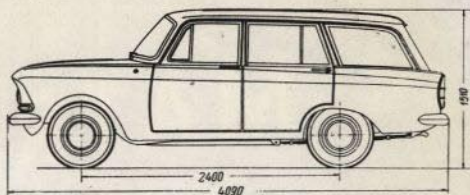

## Moskvitch 426 Combi

*- firma- och familjebilen*

Moskvitch 426 Combi är bilen för den som måste förena nytta med nöje. Affärsidkaren som fordrar stora lastutrymmen för sin verksamhet och vill ha en bekväm och trevlig bil för sin familj vid utflykter eller semesterresor. Moskvitch 426 Combi har fem dörrar, bekvämt vid in- och urlastning. Karosseriet har en mycket robust och kraftig konstruktion. Värme och luftkonditionering för nordiska förhållanden.

### Tekniska data:

Ytterdimensioner i mm	4.090×1.550×1.510
Hjulbas i mm	2.400
Spårvidd i mm fram	1.237
Spårvidd i mm bak	1.227
Markfrigång i mm	178
Max. hastighet km/tim	ca 135
Vikt (körklar med bränsle, vatten etc.) i kg	1.170
Motor	4-cylindrig toppventil
Cylindervolym i cm <sup>3</sup>	1.358
Motoreffekt i hk (SAE)	60