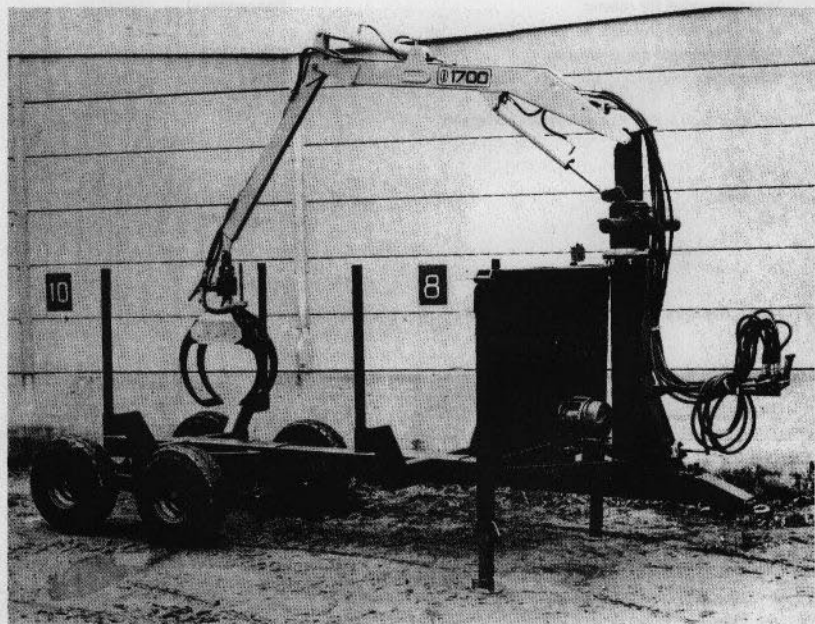

# **CABRO**

## Teknisk data Cabro GL 6S

### Vagn

Lastkapacitet	6 ton
Total längd	5300 mm
Total bredd	1870 mm
Lastbredd	1725 mm
Stöttornas höjd	1000 mm
Lastarea	2,0 m <sup>2</sup>
Frigånghöjd i mitten	490 mm
Lasthöjd i mitten	650 mm
Skyddsgrind hxb	1350x1750
Centralbalk	160x160 mm
Hjul	8.50x12x10
Vikt	785 kg

### Kran

Max räckvidd	4,1 m
Vridningsvinkel, vridmotor	380°
Lyftmoment brutto	21,6 kNm (2180 kpm)
Lyftkraft i gripare 0,2 m <sup>2</sup> max armlängd	400 kp
Lyftkraft i gripare 0,2 m <sup>2</sup> 2,5 m armlängd	650 kp
Vridningsvinkel för rotator	länksystem x)
Vridmoment för rotator	x)
Rekommenderad pumpkapacitet	20 lit/min
Vikt kompl.	380 kg