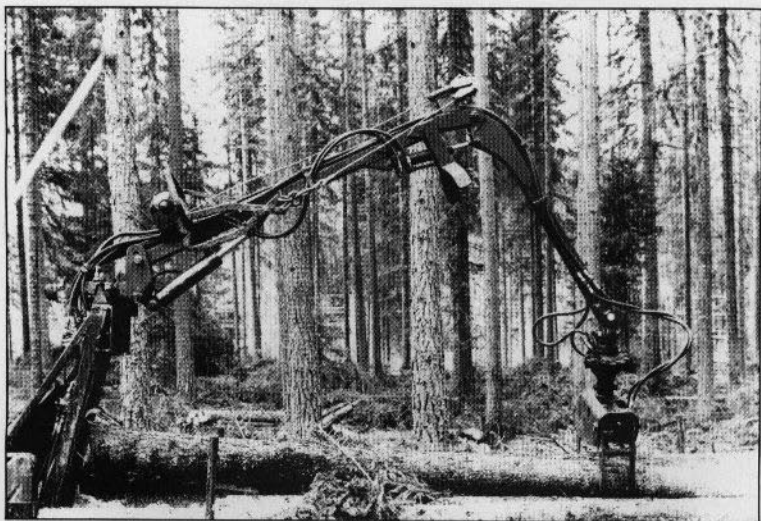

## **LÄTT GRIPLASTARE FÖR STORA UPPGIFTER**

### **Tekniska data**

Lyftmoment	0,9 tm
Lyftförmåga/räckvidd	900 kg/1 m
	620 kg/2 m
	440 kg/2,8 m
Vridmoment sväng	140 kgm
Min. pumpkapacitet l /min	0,4 l
Min. arbetstryck bar	160 bar
Griparea	0,10 m <sup>2</sup>
Vikt med grip och rotator	160 kg