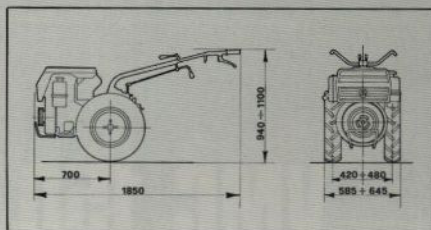

 VALPADANA

VMC 150

TILLBEHÖR

Slätter	137, 148 cm
Fräs	83 cm reducerbar till 70 och 57 cm
Sopaggregat	80 - 120 cm
Snöslunga	1-steps, 70 cm
Gräsklippare	100, 130 cm rotor m bakutkast

TEKNISKA DATA

Motor	Bensin eller diesel 14 hk, luftkyld
Start	Rekyl- eller elstart
Koppling	Torrflamell
Växellåda	Kuggghjul i oljebad
Bromsar	Mekaniska trumbromsar
Hjul	6.00 — 12
Säkerhet	Dödmansgrepp m aut. frånkoppling av fräs vid backning
Vikt, fräs	209 kg