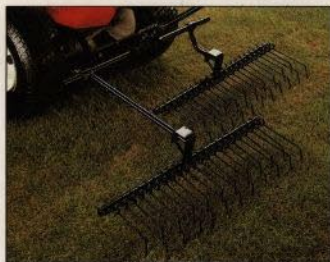

GRUS- OCH GRÄSKRATTA.

WESTERN ÄR EN AV USA'S STORA TILLVERKARE AV TRÄDGÅRSMASKINER. WESTERN LIGGER LÅNGT FRAMME MED PRODUKTUTVECKLING BL A VAR DE FÖRST MED FYRHJULSSTYRNING PÅ GRÄSKLIPPARE.

GOD KVALITET OCH TILLFÖRLITLIGHET HAR ALLTID VART VÄGLEDANDE LIKSOM GOD RESERVDELSFÖRSÖRJNING. TUSENTALS SVENSKAR HAR REDAN LOVORDAT WESTERN'S SMIDIGHET OCH TILLFÖRLITLIGHET.

PROVA SJÄLV.