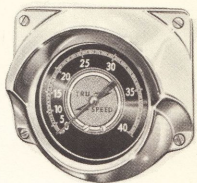

## MARIN INSTRUMENT

Truspeed eleganta marininstrument passar alla båtar. De är precisionstillverkade och av högsta kvalitet.

### KNOPMÄTARE

K-N-O-P-graderad förkromad hastighetsmätare – lätt avläsbar – instrumenttavla i olika färger. Kompletterad med pitot-rör och slang.