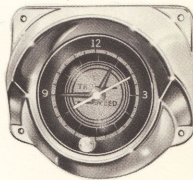

KOMPASS

Kompass i modern stil – lätt avläsbar.