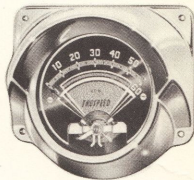

VARVRÅKNARE

För tvåtaktsmotorer med varv upp till 6000 varv/min. Passar alla utombordsmotorer – enkel att montera.

KLOCKA

Elegant ur av högsta kvalitet.