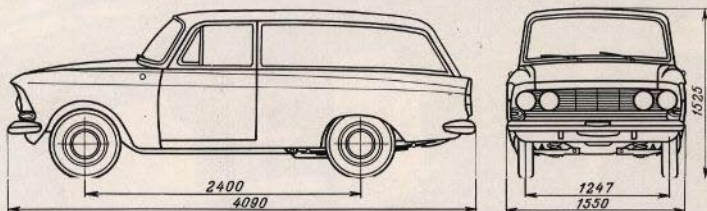

Moskvitch 433 Skåpbil

- idealisk för snabba leveranser

Moskvitch 433 är den utpräglade distributions- och servicebilen. Smidig, snabb och snål. Den ekonomiska bilen för den kräsne företagaren. Oslagbar i pris och pålitlighet.

Tekniska data:

Lastkapacitet i kg	400
Ytterdimensioner i mm	4.090×1.550×1.525
Hjulbas i mm	2.400
Spårvidd i mm fram	1.247
Spårvidd i mm bak	1.237
Markfrigång i mm	193
Max.hastighet km/tim	110
Vikt (körklar med bränsle, vatten etc) i kg	1.110
Motor	4-cylindrig bensin
Cylindervolym i cm ³	1.358
Motoreffekt i hk (SAE)	60