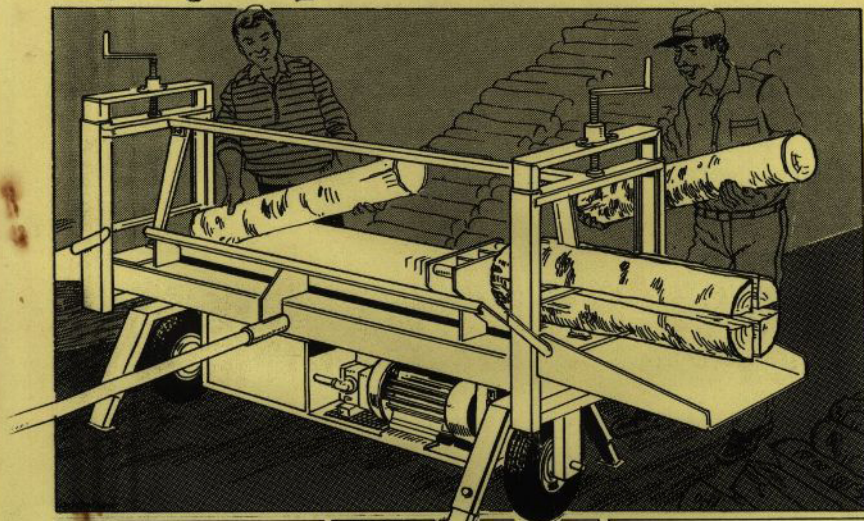

MÄSTAREN PÅ VEDBACKEN!!

Från rundvirke till
60 vedtrån på mindre än 1 minut

Investera i Gehabs nya patenterade vedklyvmaskin och klyv Din årsved på 2 timmar.
En mobil, effektiv, säker och lättskött vedklyv som passar de flesta behov. En verklig mästare på vedbacken.

Hydraulaggregatet är lätt att demontera om annan drivkälla önskas.
Presskraft: 3,5 ton. Tryck: 180 kg
Flöde: 12 min.lit. Olja: ISO 10, 20 l
Motor: 3 kW, 16 A.

Klyvningen sker i båda ändarna.
4 vedtrån varje gång. Den horisontella kniven kan justeras för varierande virkestjocklek.
Vanlig personbilskoppling.

Kapacitet
1 m vedlängd/8 per minut
50 cm vedlängd/16 per minut
Mått
L=2.000 mm. B=800 mm. H=1.350 mm
Vikt
360 kg

Kan även utrustas med hydraulik för 5 tons presskraft.
OBS! Momentan presskraft.

GEHAB
ALVESTA