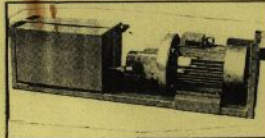

MÄSTAREN PÅ VEDBACKEN!!

Från rundvirke till
60 vedtrån på mindre än 1 minut

Investera i Gehabs nya patenterade vedklyvmaskin och klyv Din årsved på 2 timmar.
En mobil, effektiv, säker och lättskött vedklyv som passar de flesta behov. En verklig mästare på vedbacken.

Hydraulaggregatet är lätt att demontera om annan drivkälla önskas.
Presskraft: 3,5 ton. Tryck: 180 kg
Flöde: 12 min.lit. Olja: ISO 10, 20 l
Motor: 3 kW, 16 A.

Klyvningen sker i båda ändarna.
4 vedtrån varje gång. Den horisontella kniven kan justeras för varierande virkestjocklek.
Vanlig personbilskoppling.

Kapacitet
1 m vedlängd/8 per minut
50 cm vedlängd/16 per minut
Mått
L=2.000 mm. B=800 mm. H=1.350 mm
Vikt
360 kg

Kan även utrustas med hydraulik för 5 tons presskraft.
OBS! Momentan presskraft.

GEHAB
ALVESTA