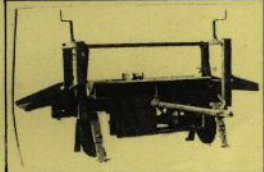

MÄSTAREN PÅ VEDBACKEN!!

Från rundvirke till
60 vedtrån på mindre än 1 minut

Investera i Gehabs nya patenterade vedklyvmaskin och klyv Din årsved på 2 timmar.
En mobil, effektiv, säker och lättskött vedklyv som passar de flesta behov. En verklig mästare på vedbacken.

Hydraulaggregatet är lätt att demontera om annan drivkälla önskas.
Presskraft: 3,5 ton. Tryck: 180 kg
Flöde: 12 min.lit. Olja: ISO 10, 20 l
Motor: 3 kW, 16 A.

Klyvningen sker i båda ändarna.
4 vedtrån varje gång. Den horisontella kniven kan justeras för varierande virkestjocklek.
Vanlig personbilskoppling.

Kapacitet
1 m vedlängd/8 per minut
50 cm vedlängd/16 per minut
Mått
L=2.000 mm. B=800 mm. H=1.350 mm
Vikt
360 kg

Kan även utrustas med hydraulik för 5 tons presskraft.
OBS! Momentan presskraft.

GEHAB
ALVESTA