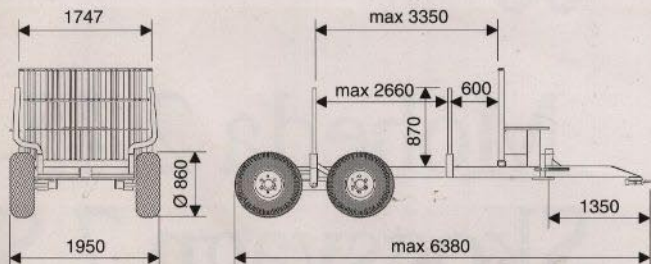

Moheda 2.45 Skogsvagn 7 S

ett komplett Moheda ekipage

*2 års garanti **

Moheda 2.45 kran med fast vikarm, räckvidd 4,5 m.

Hydrauliska stödben ger mycket god stabilitet vid lastning och lossning

*** Förutom den vanliga 12 månaders garanti lämnar vi ytterligare 12 månaders garanti på kran- och vagnsstomme!**

Vagnen på bilden är extra utrustad

Skogsvagn 7 S

Tekniska data

Skogsvagn 7 S

Last area	1,9 m ²
Bärighet över hjul	7 ton
Frigångshöjd	540 mm
Centralram	140x140x8 mm
Vikt, vagn	830 kg

Moheda 2.45 / 2.45 T

Lyftmoment netto	20 kNm
Räckvidd	4,5 m
Rek. pumpkapacitet	20-40 l/min
Systemtryck	16,0 MPa
Svängvinkel, vridmotor	360°
Svängmoment, vridmotor	5,7 kNm
Vikt, kran inkl. grip och rotator	410 kg