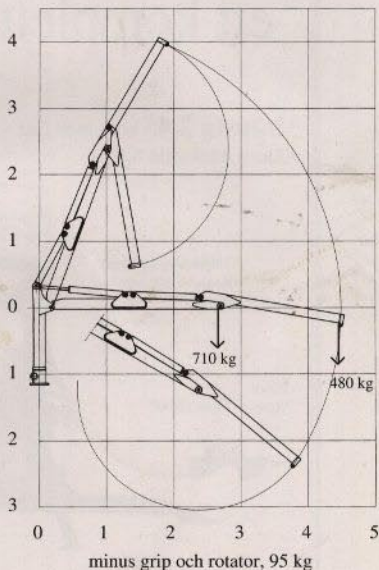

Moheda 2.45

AB MOHEDAVAGNEN

Box 84
340 36 Moheda

tel. 0472-714 20
fax 0472-706 74

Återförsäljare: