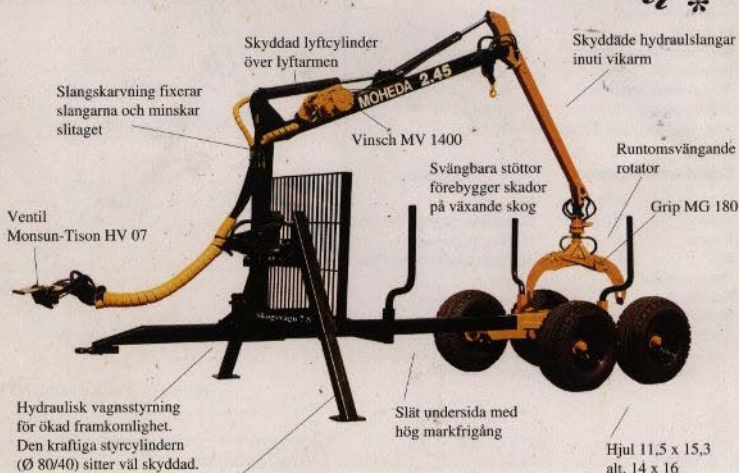

Moheda 2.45 Skogsvagn 7 S

ett komplett Moheda ekipage

*2 års garanti **

Moheda 2.45 kran med fast vikarm, räckvidd 4,5 m.

Hydrauliska stödben ger mycket god stabilitet vid lastning och lossning

*** Förutom den vanliga 12 månaders garanti lämnar vi ytterligare 12 månaders garanti på kran- och vagnsstomme!**

Vagnen på bilden är extra utrustad

Skogsvagn 7 S

Tekniska data

Skogsvagn 7 S

Last area	1,9 m ²
Bärighet över hjul	7 ton
Frigångshöjd	540 mm
Centralram	140x140x8 mm
Vikt, vagn	830 kg

Moheda 2.45 / 2.45 T

Lyftmoment netto	20 kNm
Räckvidd	4,5 m
Rek. pumpkapacitet	20-40 l/min
Systemtryck	16,0 MPa
Svängvinkel, vridmotor	360°
Svängmoment, vridmotor	5,7 kNm
Vikt, kran inkl. grip och rotator	410 kg