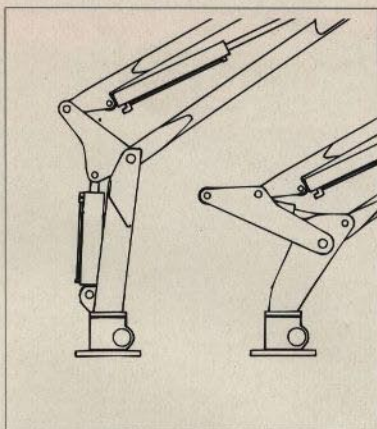

MONTERING/SPECIALUTFÖRANDE

MOWI-kranen är som standard utrustad med hög pelare och stående cylinder. För låga bygghöjder kan kranen utrustas med låg pelare.

MOWI-kranen är uppbyggd i moduler och kan därför skräddarsys för olika behov till rimliga kostnader.

TILLBEHÖR

MOWI-kranen är utrustad med 5-ports ventil som standard samt grip och rotator.

Genom vårt tillbehörsprogram avseende fästen, verktyg och manövrering kan du förbättra nyttjandegraden på din MOWI-kran.