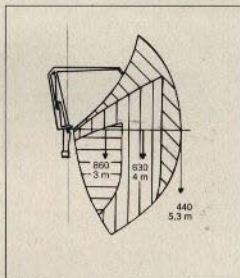

MÅTTUPPGIFTER

LYFTDIAGRAM MOWI 2046 · LYFTDIAGRAM MOWI 2453

TEKNISKA DATA

Lyftklass/Driftklass
Lyftmoment, brutto
Lyftkraft vid 4 m exkl. grip och rotator
Räckvidd
Svängmoment
Griptyp
Rotator
Arbetsstryck
Oljeflöde
Vikt kran exkl. grip och rotator
Vikt grip och rotator