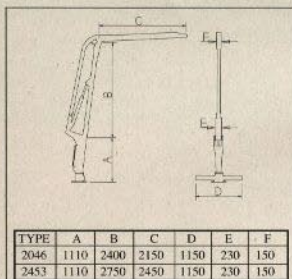

MÅTTUPPGIFTER

LYFTDIAGRAM MOWI 2046 · LYFTDIAGRAM MOWI 2453

TEKNISKA DATA

Lyftklass/Driftklass
Lyftmoment, brutto
Lyftkraft vid 4 m exkl. grip och rotator
Räckvidd
Svängmoment
Griptyp
Rotator
Arbetsstryck
Oljeflöde
Vikt kran exkl. grip och rotator
Vikt grip och rotator