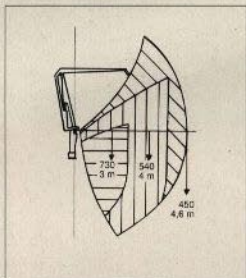

MÅTTUPPGIFTER

LYFTDIAGRAM MOWI 2046 · LYFTDIAGRAM MOWI 2453

TEKNISKA DATA

Lyftklass/Driftklass
Lyftmoment, brutto
Lyftkraft vid 4 m exkl. grip och rotator
Räckvidd
Svängmoment
Griptyp
Rotator
Arbetsstryck
Oljeflöde
Vikt kran exkl. grip och rotator
Vikt grip och rotator