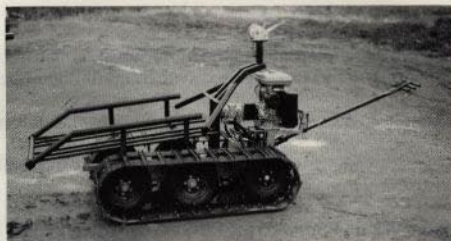

OXEN som älgrdragare, förvandlar det tunga arbetet med skjutna älgar till ett enmansjobb. Med OXEN tar man två älgar åt gången.